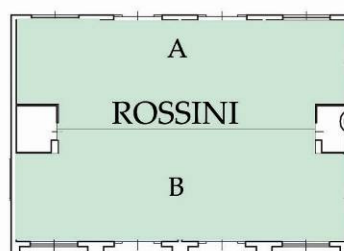

HOTEL HERMITAGE

Via Messina, 10 - 20154 Milano - Tel. +39 02 318170 - Fax +39 02 33107399

www.monrifhotels.com - hermitage@monrifhotels.com

Apollo/Galileo WK 5351 - Sabre WK 31312 - Amadeus WK MILHER - Worldspan WK 17035

MEETING ROOMS

HOTEL HERMITAGE							
Meeting Rooms	MQ.	H.	Theater	Board	Classroom	U-Shape	Banquet
Ground Floor							
ROSSINI	230	3,50	200	-	100	50	-
ROSSINI A	115	3,50	100	35	40	35	-
ROSSINI B	115	3,50	100	35	40	35	-
VERDI	50	3,50	30	20	20	20	-
MOZART	50	3,50	30	20	20	20	-
BANCHETTI	-	-	-	-	-	-	50